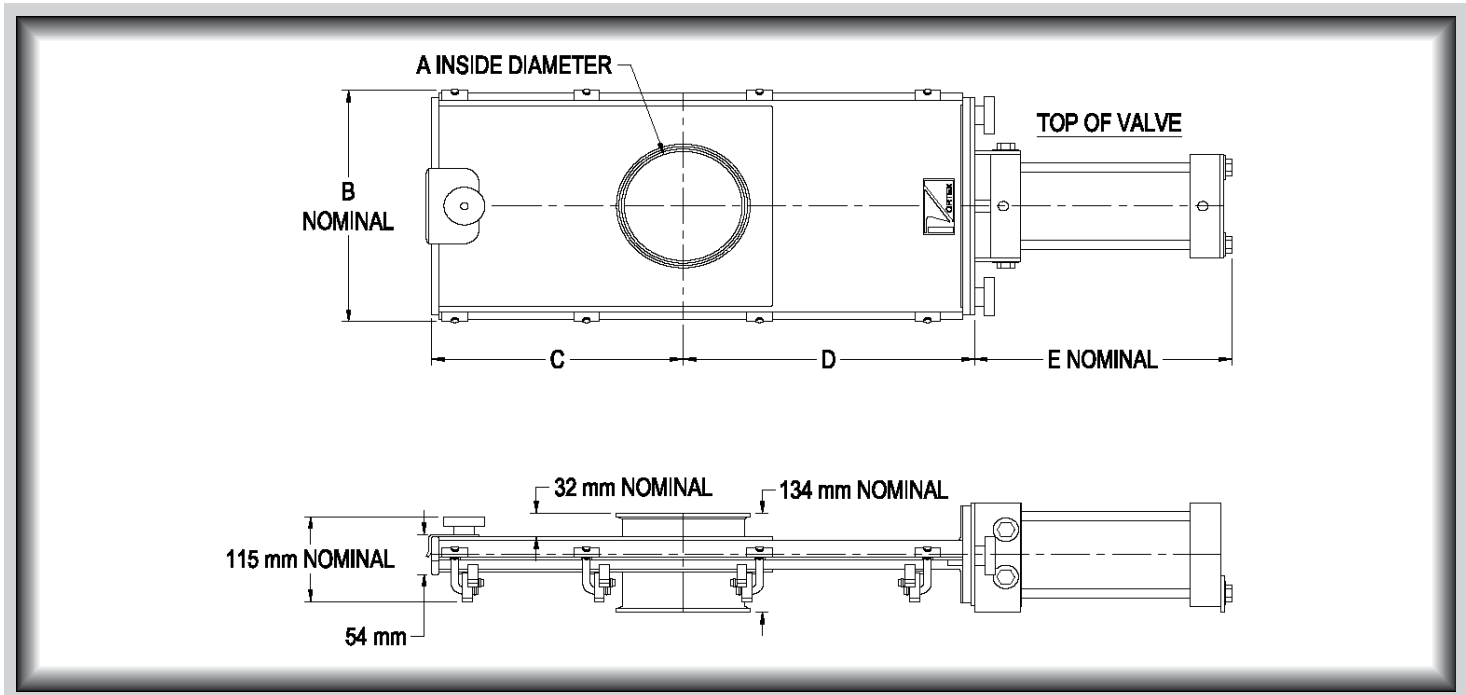

VORTEX® QUICK CLEAN ORIFICE GATE™ DIMENSIONAL INFORMATION

Model	Tube Size	A	B	C	D	E	WT (kg)
Q02	51	48	203	162	213	213	14
Q03	76	73	232	200	251	238	18
Q04	102	98	260	238	289	264	23
Q05	127	124	286	276	327	295	27
Q06	152	149	311	314	365	321	36
Q08	203	200	359	391	441	371	50

All dimensions are in mm, Information subject to change without notice.