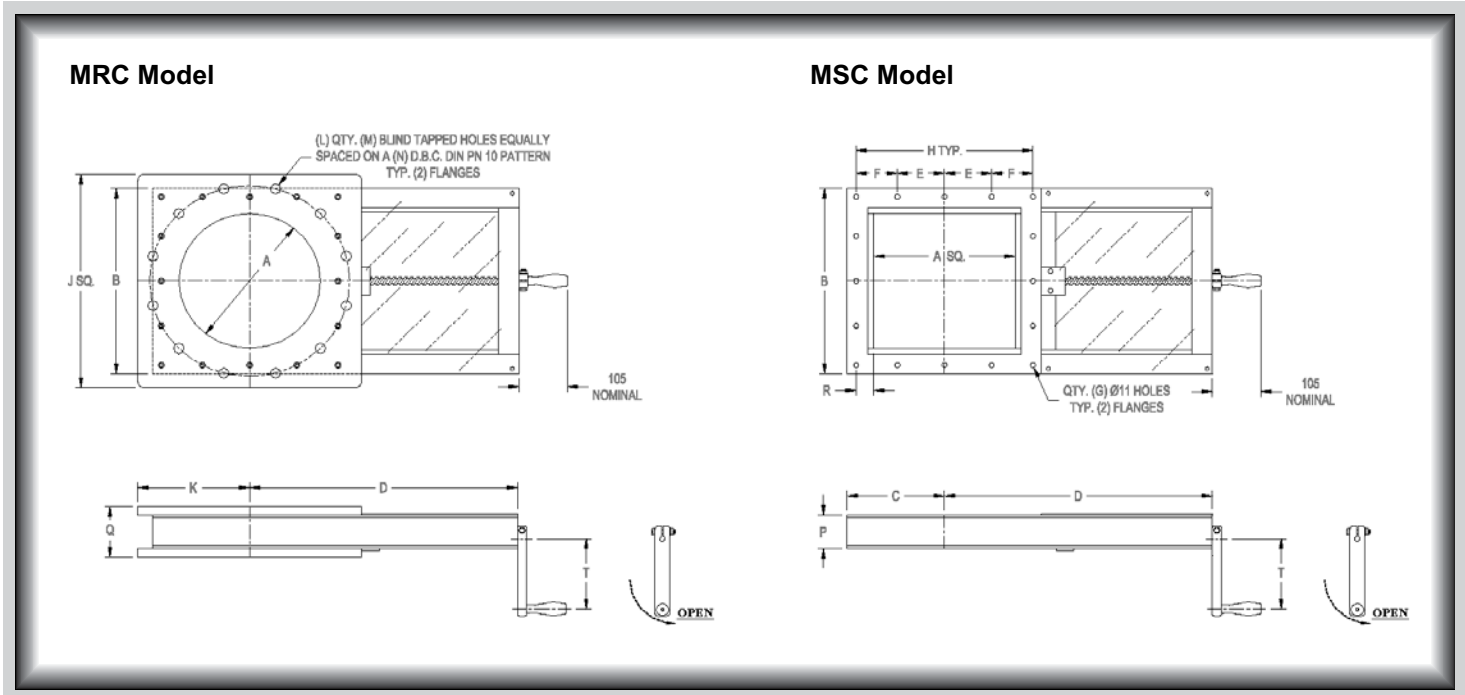

## VORTEX® MAINTENANCE GATE™ DIMENSIONAL INFORMATION

Model	A	B	C	D	E	F	G	H	J	K	L	M	N	P	Q	R	T	WT (kg)	
																		MSC	MRC
150	152	267	133	349	114	--	8	229	279	140	8	M20 x 2.5	240	76	114	38	108	7	34
200	203	318	159	425	140	--	8	279	343	171	8	M20 x 2.5	295	76	114	38	108	10	37
250	254	368	184	502	83	--	16	330	406	203	12	M20 x 2.5	350	76	114	38	159	14	45
300	305	419	210	578	102	89	16	381	483	241	12	M20 x 2.5	400	76	114	38	159	16	59
350	356	470	235	654	108	--	16	432	533	267	16	M20 x 2.5	460	76	114	38	159	19	75
400	406	546	273	730	121	--	16	483	597	298	16	M24 x 3.0	515	102	140	38	210	22	91
450	457	597	298	806	133	--	16	533	635	318	20	M24 x 3.0	565	102	140	38	260	27	97

All dimensions are in mm, Information subject to change without notice.