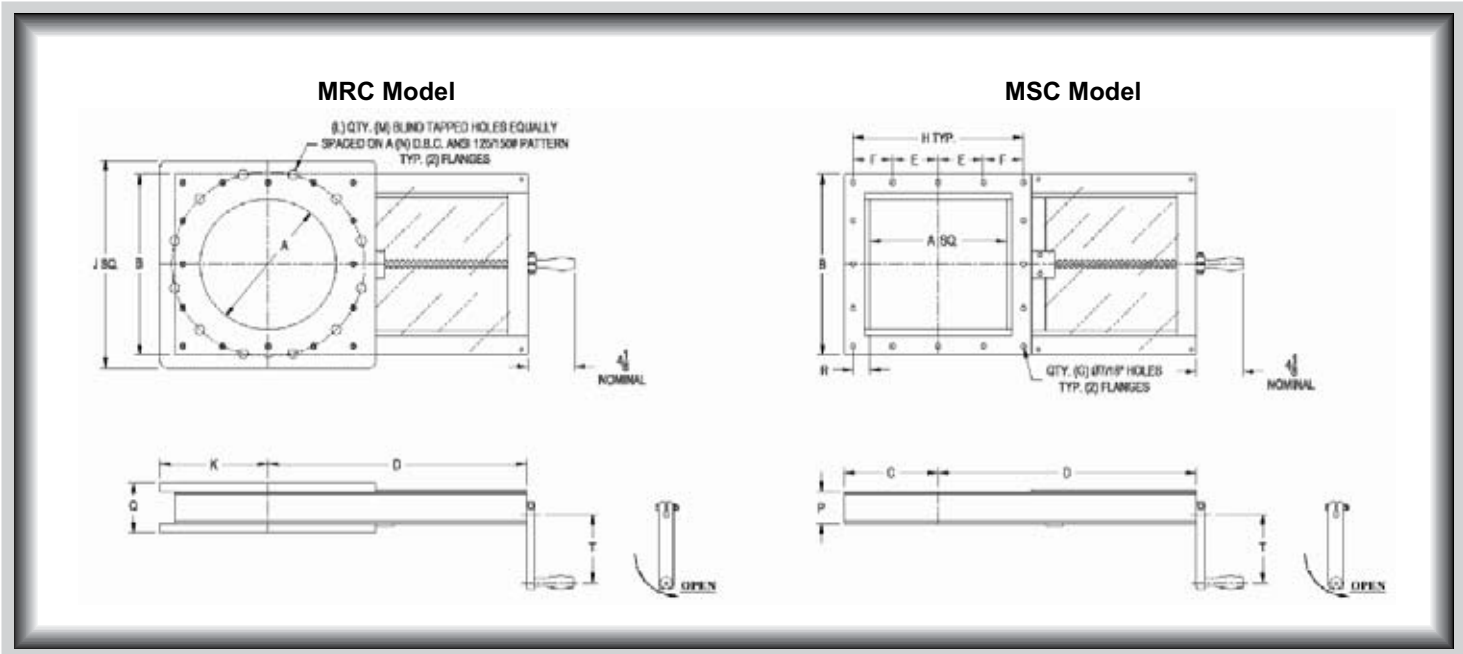

## VORTEX® MAINTENANCE GATE™ DIMENSIONAL INFORMATION

Model	A	B	C	D	E	F	G	H	J	K	L	M	N	P	Q	R	T	WT (Lbs)	
																		MSC	MRC
6	6	10 1/2	5 1/4	13 3/4	4 1/2	--	8	9	11	5 1/2	8	3/4 UNC	9 1/2	3	4 1/2	1 1/2	4 1/4	15	76
8	8	12 1/2	6 1/4	16 3/4	5 1/2	--	8	11	13 1/2	6 3/4	8	3/4 UNC	11 3/4	3	4 1/2	1 1/2	4 1/4	23	82
10	10	14 1/2	7 1/4	19 3/4	3 1/4	--	16	13	16	8	12	7/8 UNC	14 1/4	3	4 1/2	1 1/2	6 1/4	30	100
12	12	16 1/2	8 1/4	22 3/4	4	3 1/2	16	15	19	9 1/2	12	7/8 UNC	17	3	4 1/2	1 1/2	6 1/4	35	130
14	14	18 1/2	9 1/4	25 3/4	4 1/4	--	16	17	21	10 1/2	12	1 UNC	18 3/4	3	4 1/2	1 1/2	6 1/4	42	165
16	16	21 1/2	10 3/4	28 3/4	4 3/4	--	16	19	23 1/2	11 3/4	16	1 UNC	21 1/4	4	5 1/2	1 1/2	8 1/4	49	201
18	18	23 1/2	11 3/4	31 3/4	5 1/4	--	16	21	25	12 1/2	16	1-1/8 UNC	22 3/4	4	5 1/2	1 1/2	10 1/4	60	215

All dimensions are in inches, Information subject to change without notice.