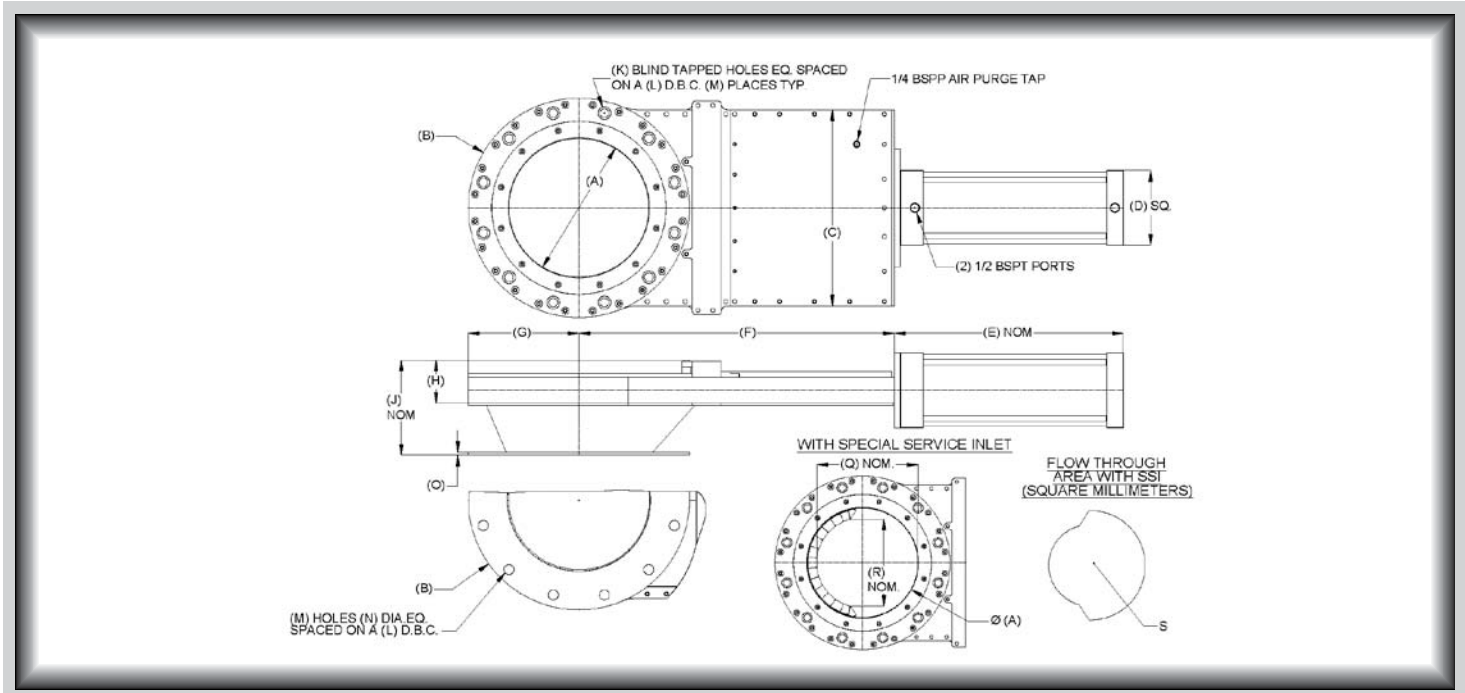

VORTEX® HDP® SLIDE GATE™ DIMENSIONAL INFORMATION

Model	A	B	C	D	E	F	G	H	J	K	L	M	N	O	Q	R	S	WT (kg)
HDP100	100	229	229	130	266	349	114	95	197	M16-2.0 x 18	180	8	18	6	95	51	195	34
HDP150	150	279	279	140	324	422	140	95	197	M20-2.5 x 25	240	8	22	6	127	98	522	46
HDP200	200	343	330	140	362	508	171	95	197	M20-2.5 x 25	295	8	22	6	178	146	1010	60
HDP250	250	406	381	165	449	603	203	95	197	M20-2.5 x 25	350	12	22	6	229	197	1659	80
HDP300	300	483	432	165	500	689	241	95	210	M20-2.5 x 25	400	12	22	6	295	244	2467	102
HDP350	350	533	521	216	557	803	267	117	232	M20-2.5 x 25	460	16	22	13	333	295	3410	155
HDP400	400	597	572	216	621	918	298	117	232	M24-3.0 x 32	515	16	26	13	384	343	4536	193

All dimensions are in mm, Information subject to change without notice.