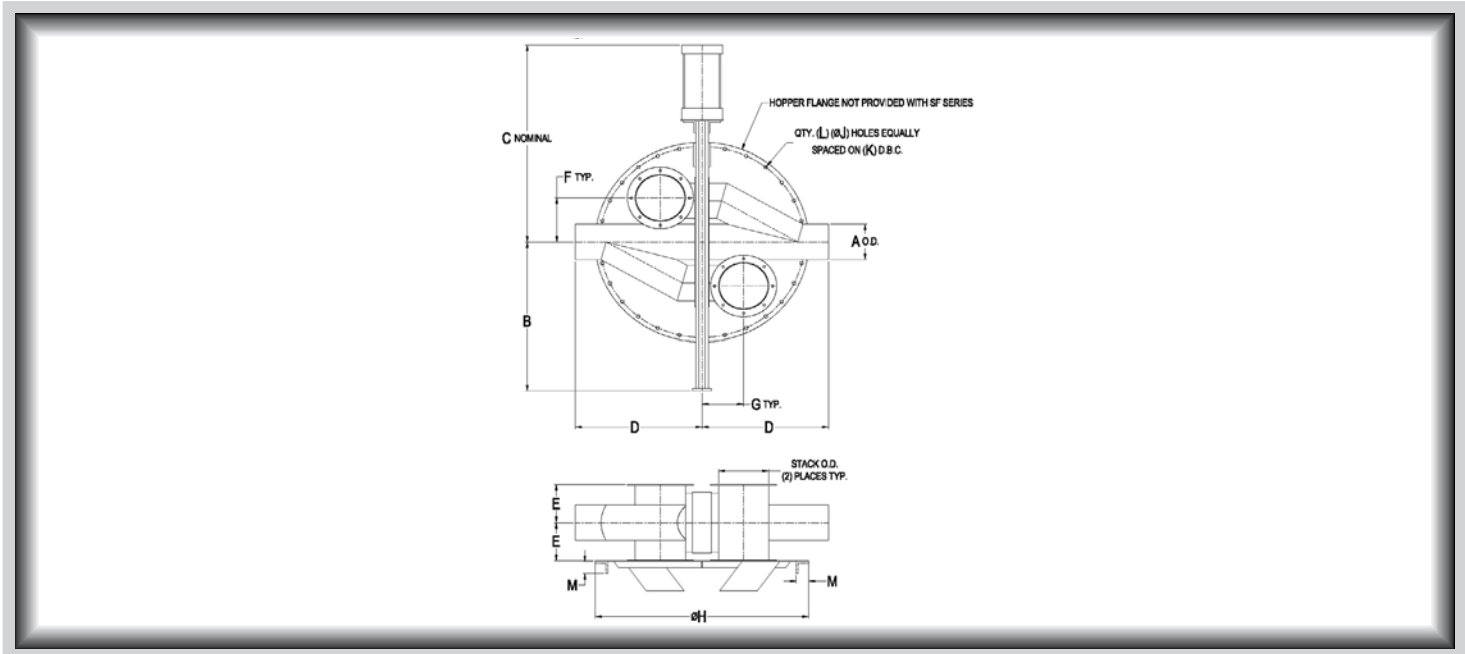

VORTEX® FILL PASS DIVERTER™ DIMENSIONAL INFORMATION

Series	Model	A	B	C	D	E	F	G	H	J	K	L	M
HOPPER COMPACT HC SERIES	D23-3SSHC	2	4 3/8	16 1/8	9 5/8	3 1/2	3	3	15 1/8	7/16	13 13/16	12	1 1/2
	D33-4SSHC	3	13 1/8	19 5/8	11 7/8	4	4	4	19 3/4	7/16	18 1/8	16	1 3/4
	D43-4SSHC	4	16 7/8	27 5/8	15 5/8	5	5	5	23 3/4	7/16	22 1/8	20	1 3/4
HOPPER STACKABLE HS SERIES	D23-6SSHS	2	4 3/8	16 1/8	9 5/8	3 1/2	6 1/2	6 5/8	30	7/16	28 1/2	24	2
	D23-8SSHS	2	9 3/8	16 1/8	9 5/8	3 1/2	7 1/2	6 5/8	34	7/16	32 1/2	28	2
	D33-6SSHS	3	12 7/8	19 5/8	11 7/8	4	6 1/2	6 5/8	30	7/16	28 1/2	24	2
	D33-8SSHS	3	12 7/8	19 5/8	11 7/8	4	7 1/2	6 5/8	34	7/16	32 1/2	28	2
	D43-6SSHS	4	16 7/8	27 5/8	15 5/8	5	6 1/2	6 5/8	30	7/16	28 1/2	24	2
	D43-8SSHS	4	16 7/8	27 5/8	15 5/8	5	7 1/2	6 5/8	34	7/16	32 1/2	28	2
	D53-8SSHS	5	21 3/4	30 1/8	17 5/8	6	7 1/2	6 5/8	34	7/16	32 1/2	28	2
	D63-8SSHS	6	25 1/4	33 5/8	20 1/8	6 1/2	7 1/2	6 5/8	34	7/16	32 1/2	28	2
STACKABLE FLANGE SF SERIES	D23-6SSSF	2	9 3/8	16 1/8	9 5/8	3 1/2	6 1/2	6 5/8	--	--	--	--	--
	D23-8SSSF	2	9 3/8	16 1/8	9 5/8	3 1/2	7 1/2	6 5/8	--	--	--	--	--
	D33-6SSSF	3	12 7/8	19 5/8	11 7/8	4	6 1/2	6 5/8	--	--	--	--	--
	D33-8SSSF	3	12 7/8	19 5/8	11 7/8	4	7 1/2	6 5/8	--	--	--	--	--
	D43-6SSSF	4	16 7/8	27 5/8	15 5/8	5	6 1/2	6 5/8	--	--	--	--	--
	D43-8SSSF	4	16 7/8	27 5/8	15 5/8	5	7 1/2	6 5/8	--	--	--	--	--
	D53-8SSSF	5	21 3/4	30 1/8	17 5/8	6	7 1/2	6 5/8	--	--	--	--	--
	D63-8SSSF	6	25 1/4	33 5/8	20 1/8	6 1/2	7 1/2	6 5/8	--	--	--	--	--

All dimensions are in inches, Information subject to change without notice.

Reference A (Nominal Size O.D. tubing)