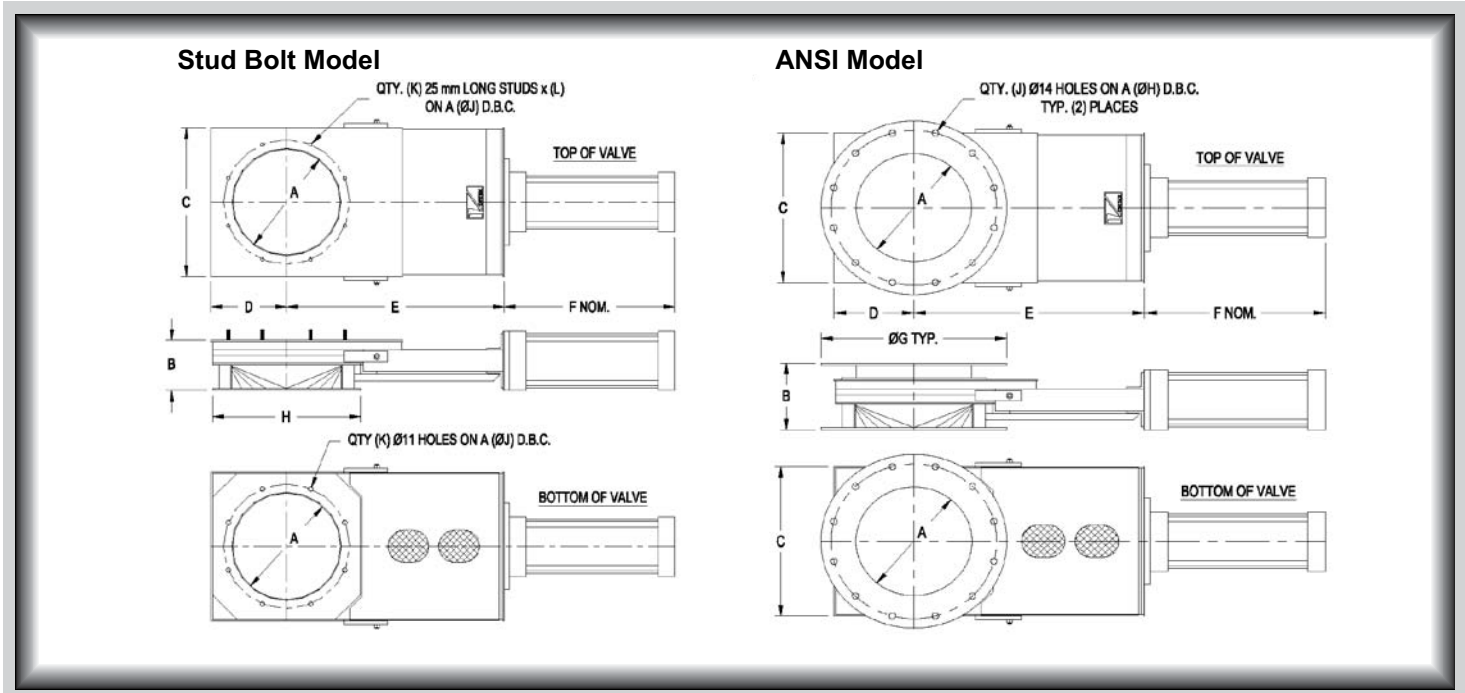

## VORTEX® CLEAR ACTION GATE™ DIMENSIONAL INFORMATION

Stud Bolt Model	A	B	C	D	E	F	G	H	J	K	L	WT (kg)
JA06	149	95	248	124	352	295	152	241	191	8	5/16 UNC	25
JA08	200	95	298	149	429	346	203	292	241	8	5/16 UNC	30
JA10	251	117	349	175	505	419	254	343	292	8	5/16 UNC	34
JA12	302	137	400	200	581	476	305	394	351	12	5/16 UNC	41
JA14	352	149	451	225	657	521	356	445	402	12	3/8 UNC	59
JA16	403	162	495	248	737	578	406	495	457	16	3/8 UNC	75

ANSI Model	A	B	C	D	E	F	G	H	J	WT (kg)
JA06-P	149	133	248	124	352	292	279	241	8	27
JA08-P	200	133	298	149	429	343	343	298	8	32
JA10-P	251	156	349	175	505	419	406	362	12	36
JA12-P	302	162	400	200	581	476	483	432	12	45
JA14-P	352	184	451	225	657	521	533	476	12	64
JA16-P	403	200	495	248	737	578	597	540	16	82

All dimensions are in mm, Information subject to change without notice.