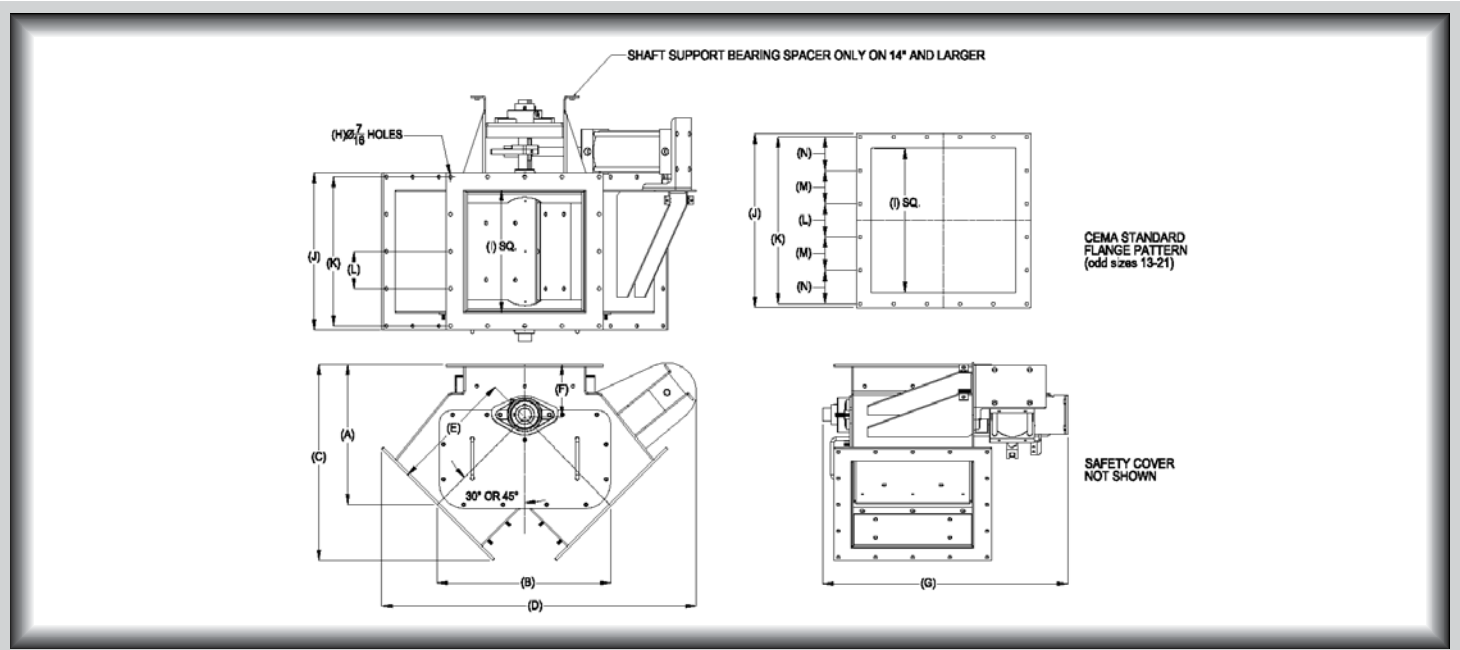

VORTEX® AGGRERATE DIVERTER™ DIMENSIONAL INFORMATION

Model	A	B	C	D	E	F	G	H	I	J	K	L	M	WT (Lbs)
BD06-2CS-45	11 1/2	12	15	23 3/4	8 1/2	5 1/2	14	8	5 5/8	10	9	4 1/2	--	70
BD08-2CS-45	12 1/2	14	16 3/4	25 1/2	9 7/8	5 1/2	16	8	7 5/8	12	11	5 1/2	--	100
BD10-2CS-45	13 1/2	16	18 1/2	30 3/8	11 3/8	5 1/2	18	16	9 5/8	14	13	3 1/4	--	130
BD12-2CS-45	14 1/2	18	20 1/8	32	12 3/4	5 1/2	20	16	11 5/8	16	15	3 3/4	--	180
BD14-2CS-45	16	20	22 3/8	36	14 1/8	6	24	16	13 5/8	18	17	4 1/4	--	240
BD16-2CS-45	17	22	24 1/8	39	15 1/2	6	30	16	15 5/8	20	19	4 3/4	--	280
BD18-2CS-45	18	24	25 3/4	43	17	6	32	16	17 5/8	22	21	5 1/4	--	320
BD20-2CS-45	21	26	29 7/8	46 3/8	18 3/8	8	35	16	19 1/2	25	23	5 3/4	--	575
BD22-2CS-45	22	28	31 1/2	49 1/4	19 3/4	8	36 1/4	24	21 1/2	27	25	4 3/16	4 1/8	625
BD24-2CS-45	26 1/2	36	36 7/8	58 1/8	25 1/2	8 1/2	40	24	23 1/2	29	27	4 1/2	--	700

All dimensions are in inches, Information subject to change without notice.